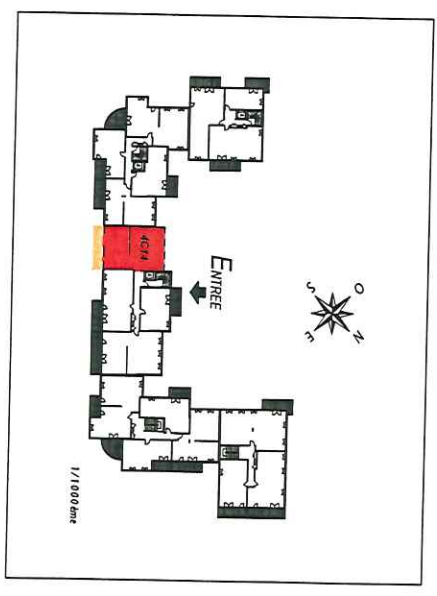

Appartement de Pierre

Grand Siècle

4C14 90,70 m²

4 Pièces
Etage 1

Tableau des Surfaces Habitables

Hall + Placard	8,05 m²
Cuisine	9,73 m²
Séjour	26,21 m²
WC	1,80 m²
Salle de Bains	3,68 m²
Chambre 1 + Placard	9,77 m²
Chambre 2 + Placard	9,48 m²
Chambre 3	12,69 m²
Douche	2,69 m²
Dressing	2,86 m²
Dépayement	3,74 m²

Total Habitable 90,70 m²

Balcon 14,72 m²

24 février 2009

Echelle : 1/75 ème
0 0,5 1 2 3 4 (m)

314
35880