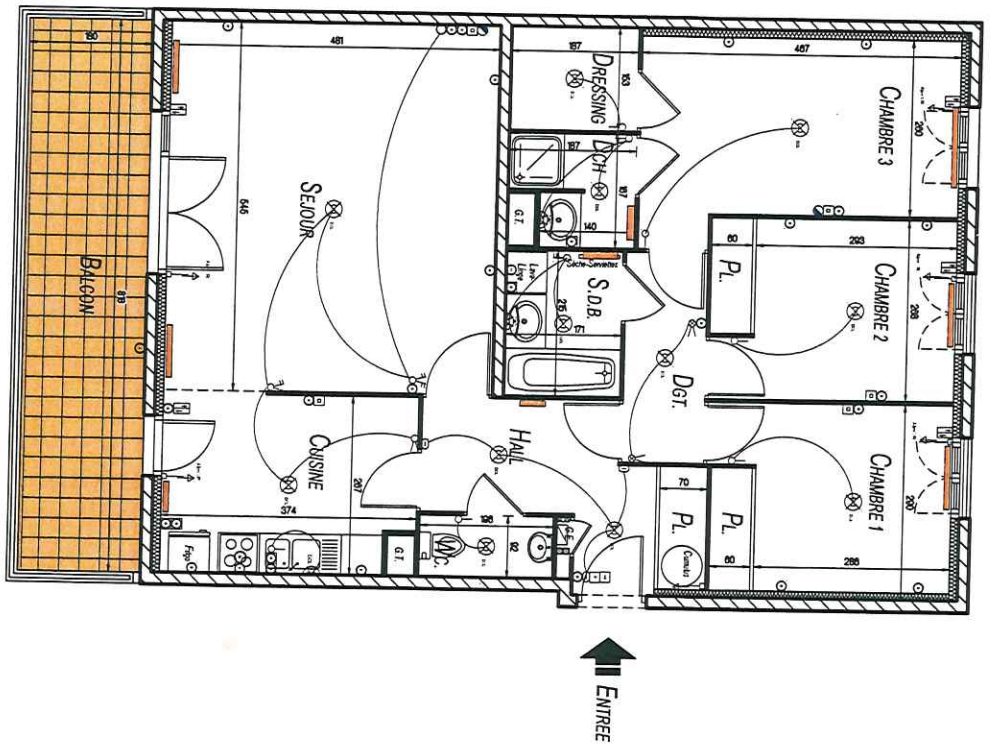

Appartement de Pierre

Grand Siècle

4C14 90,70 m²

4 Pièces
Etage 1

Tableau des Surfaces Habitables

Hall + Placard	8,05 m²
Cuisine	9,73 m²
Séjour	26,21 m²
WC	1,80 m²
Salle de Bains	3,68 m²
Chambre 1 + Placard	9,77 m²
Chambre 2 + Placard	9,48 m²
Chambre 3	12,69 m²
Douche	2,69 m²
Dressing	2,86 m²
Dépayement	3,74 m²

Total Habitable 90,70 m²

Balcon 14,72 m²

24 février 2009

Echelle : 1/75 ème
0 0,5 1 2 3 4 (m)